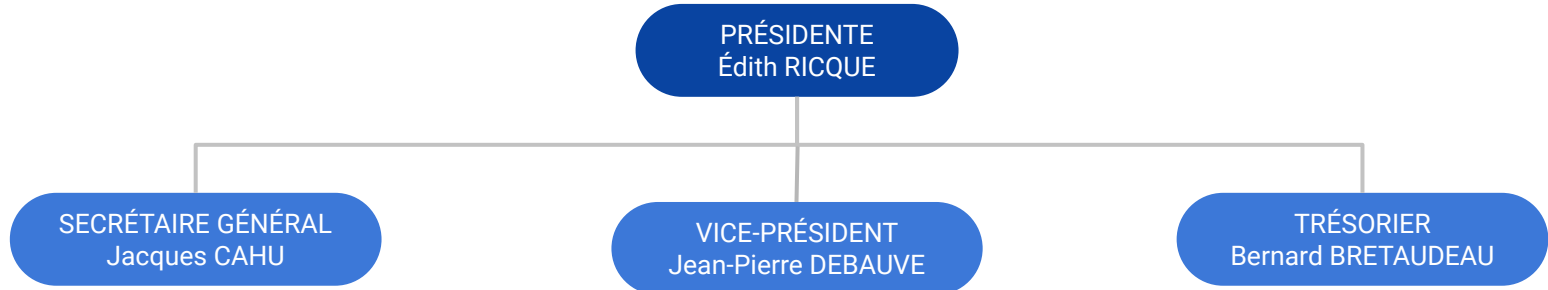

Bureau UTL 2022/2023

14 MEMBRES DU BUREAU

Philippe ARNOULD - Marie BATTESTINI - Christian BERTOUILLE - Françoise CONAN - Annie DAGOIS - Geneviève DESPREZ - André DIVERRÈS - Nicole FAGOT - Danielle FOURNIER - Christine GIRET - Isabelle GRESSEFF - Jean-Marc LAUREAU - Francis MORIN - Patrick MOTILLON

SUPPORT LOGISTIQUE INFORMATIQUE
Jacques CAHU

COMMUNICATION WEB
Christine GIRET

SECRÉTARIAT
Fabienne GROLEAU