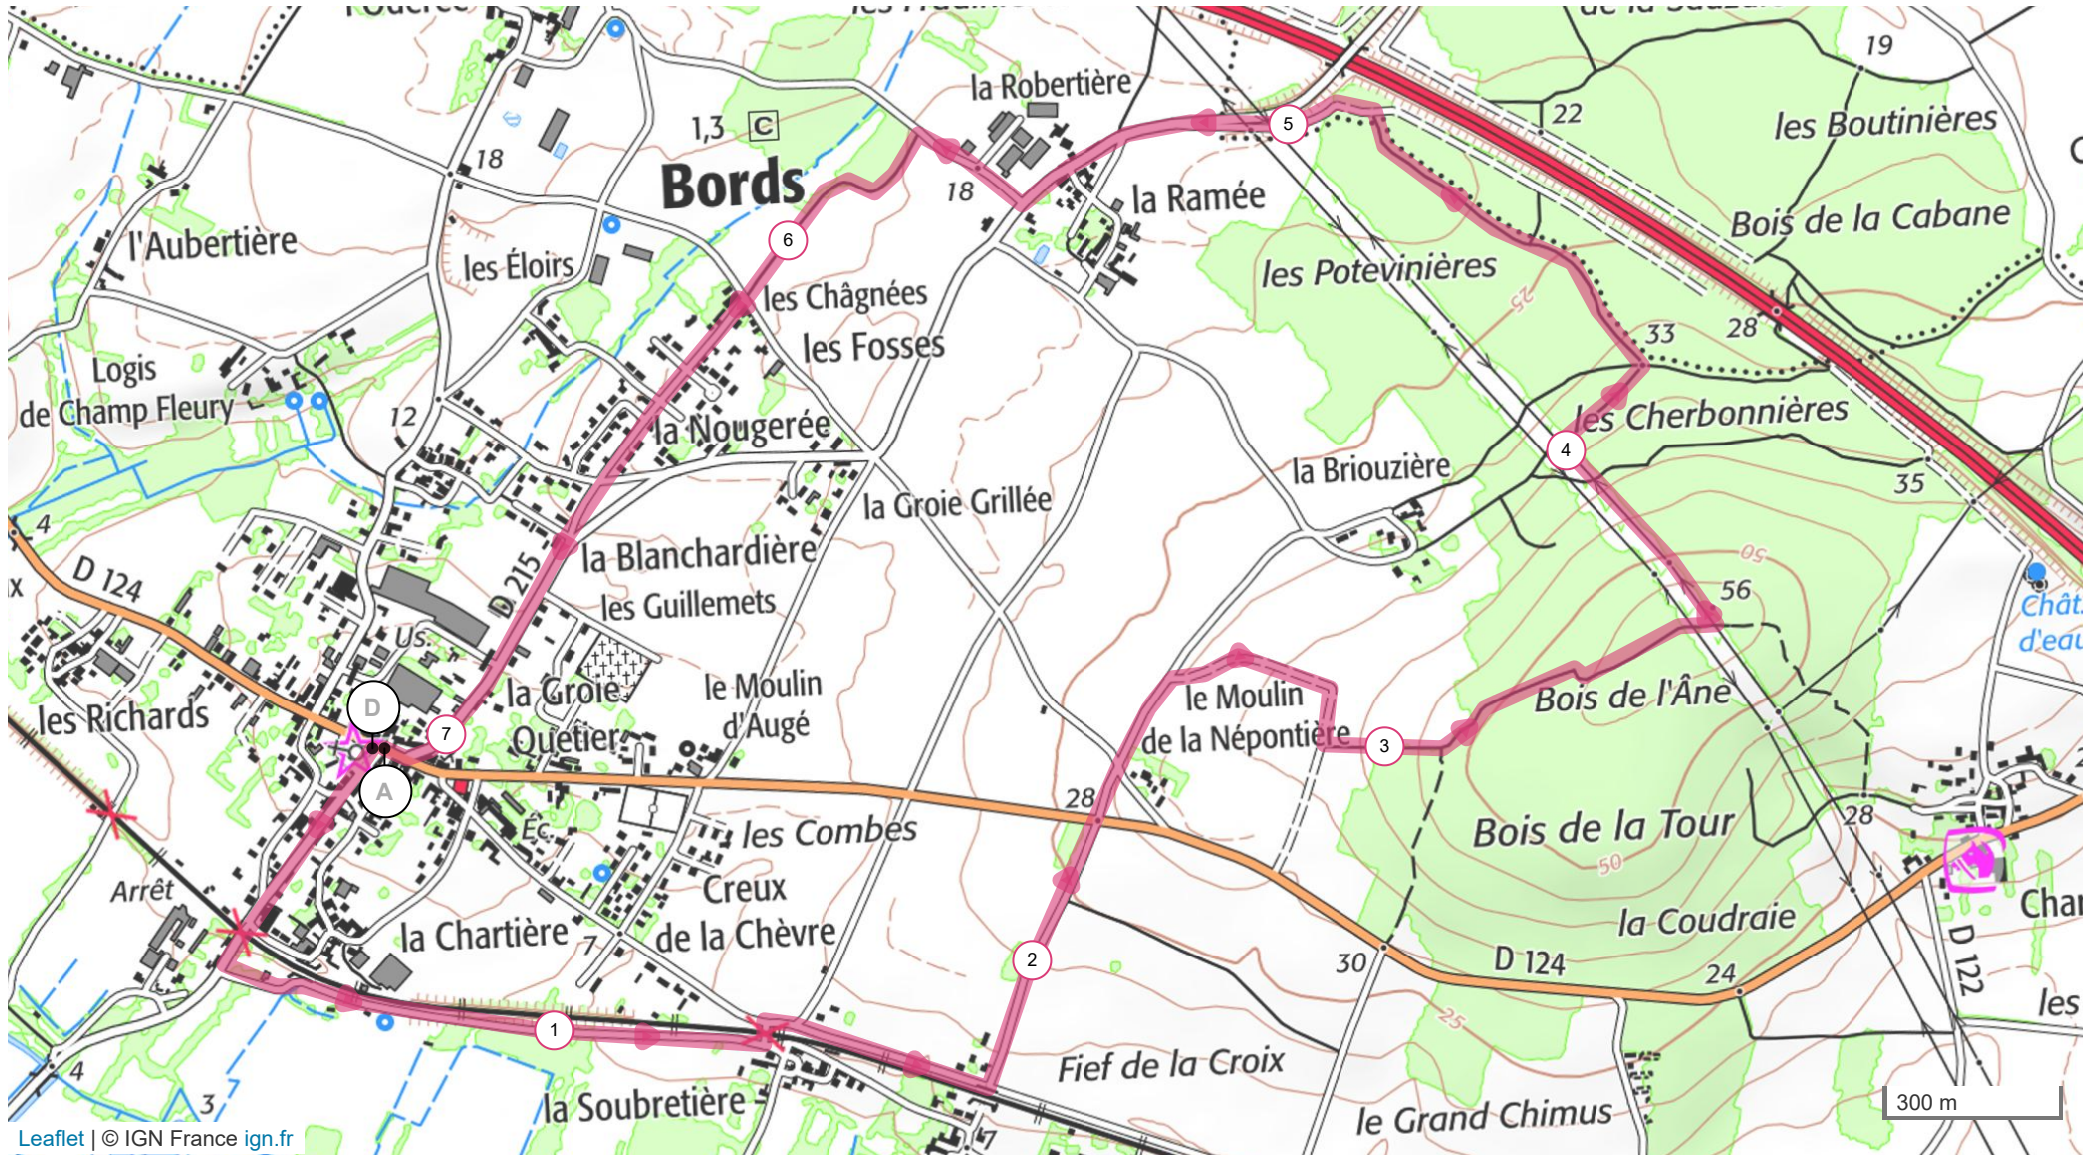

11188941 | Marche | Bords Est

Bords -> Bords

7.116 km 62 m 62 m 3 m 59 m

Leaflet | © IGN France ign.fr

Le droit de reproduction est strictement réservé à un usage personnel et privé. Lors de la pratique de votre activité, veuillez à respecter les propriétés et chemins privés et assurez-vous de la praticabilité du parcours.

© 2021 Openrunner