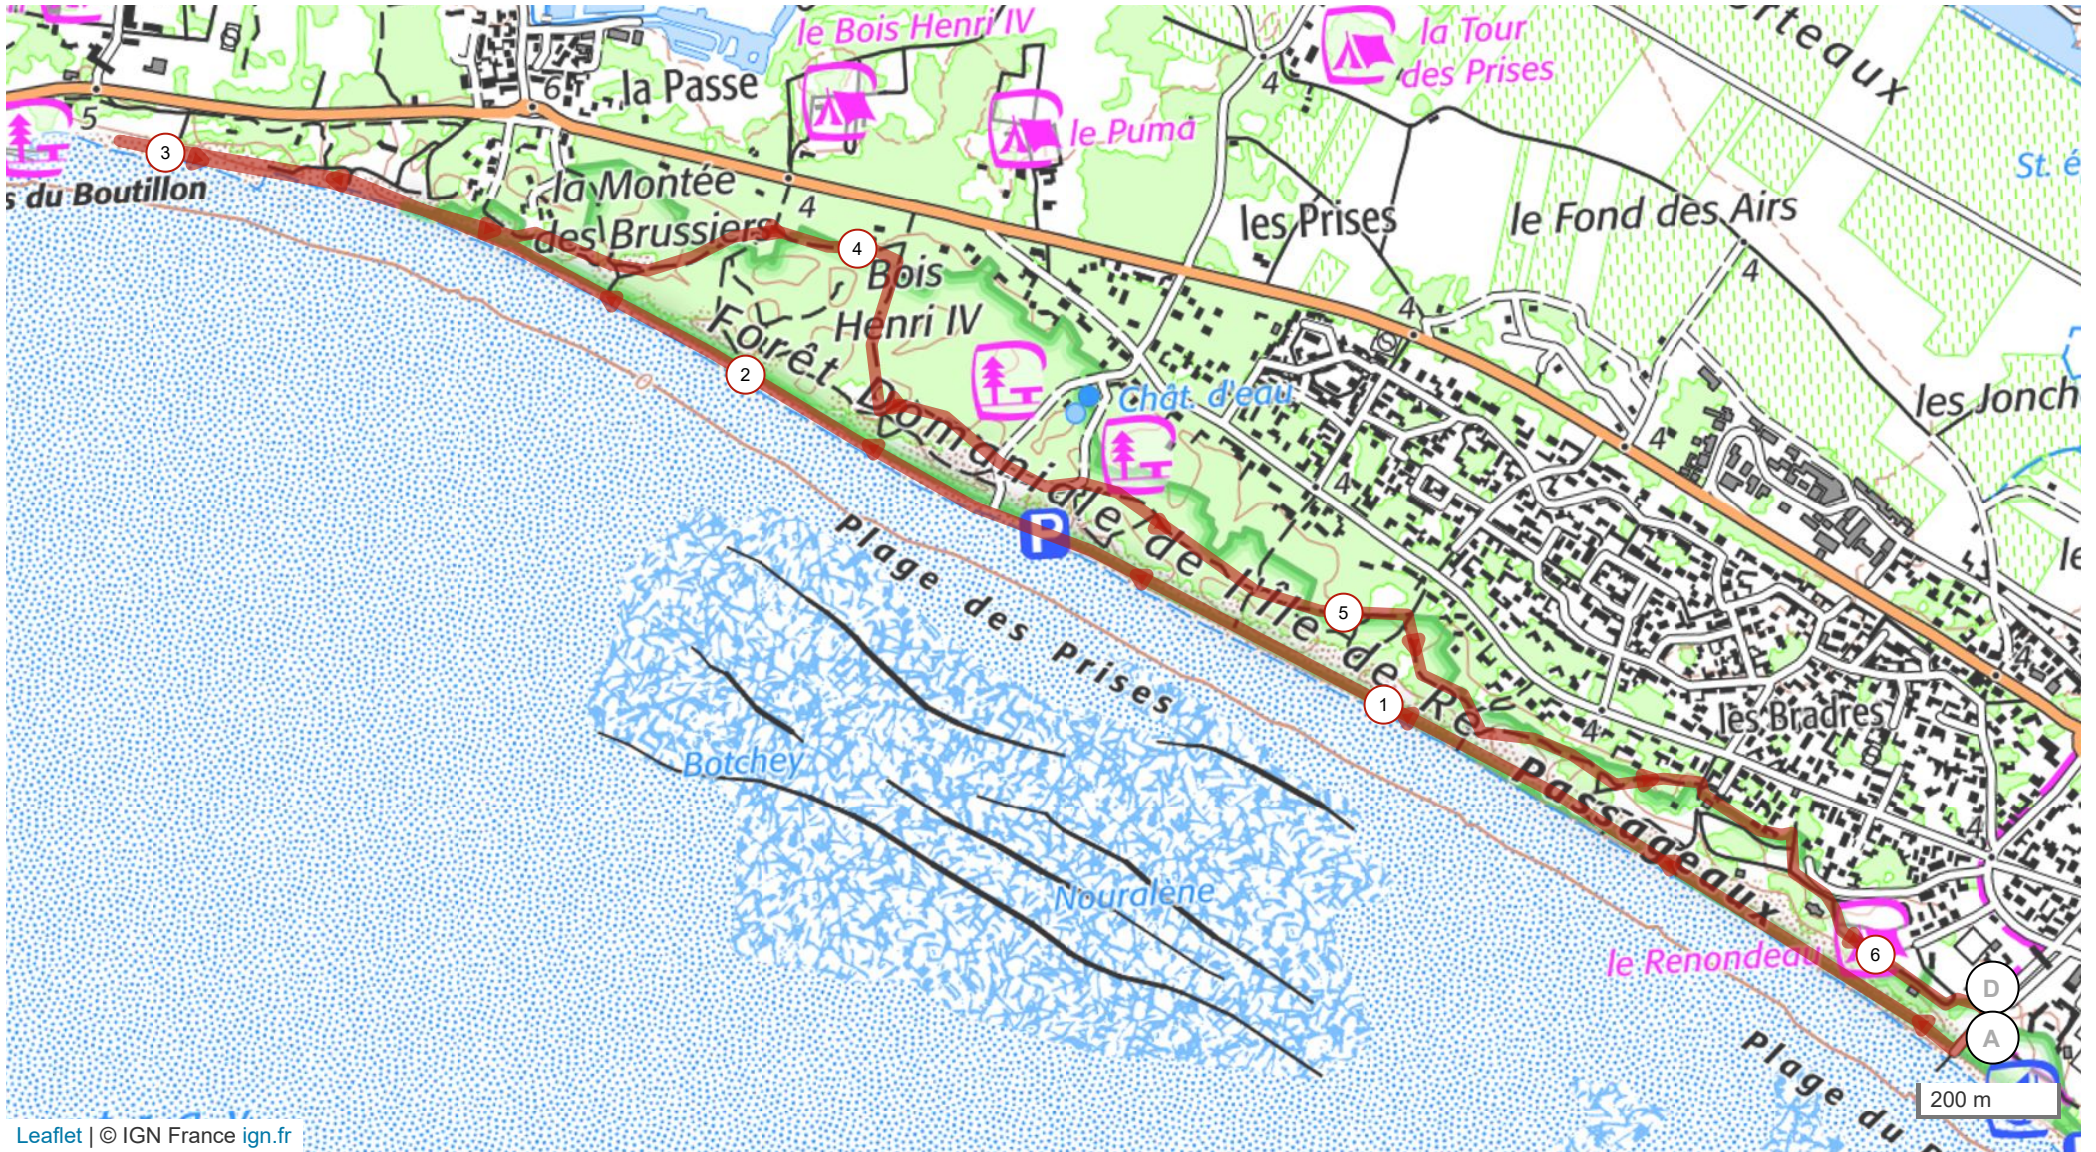

8384849 | Randonnée pédestre | La Couarde 2 utl
La Couarde-sur-Mer -> La Couarde-sur-Mer
6.32 km 18 m 18 m 3 m 12 m

Leaflet | © IGN France ign.fr

Le droit de reproduction est strictement réservé à un usage personnel et privé. Lors de la pratique de votre activité, veuillez à respecter les propriétés et chemins privés et assurez-vous de la praticabilité du parcours.

© 2021 Openrunner