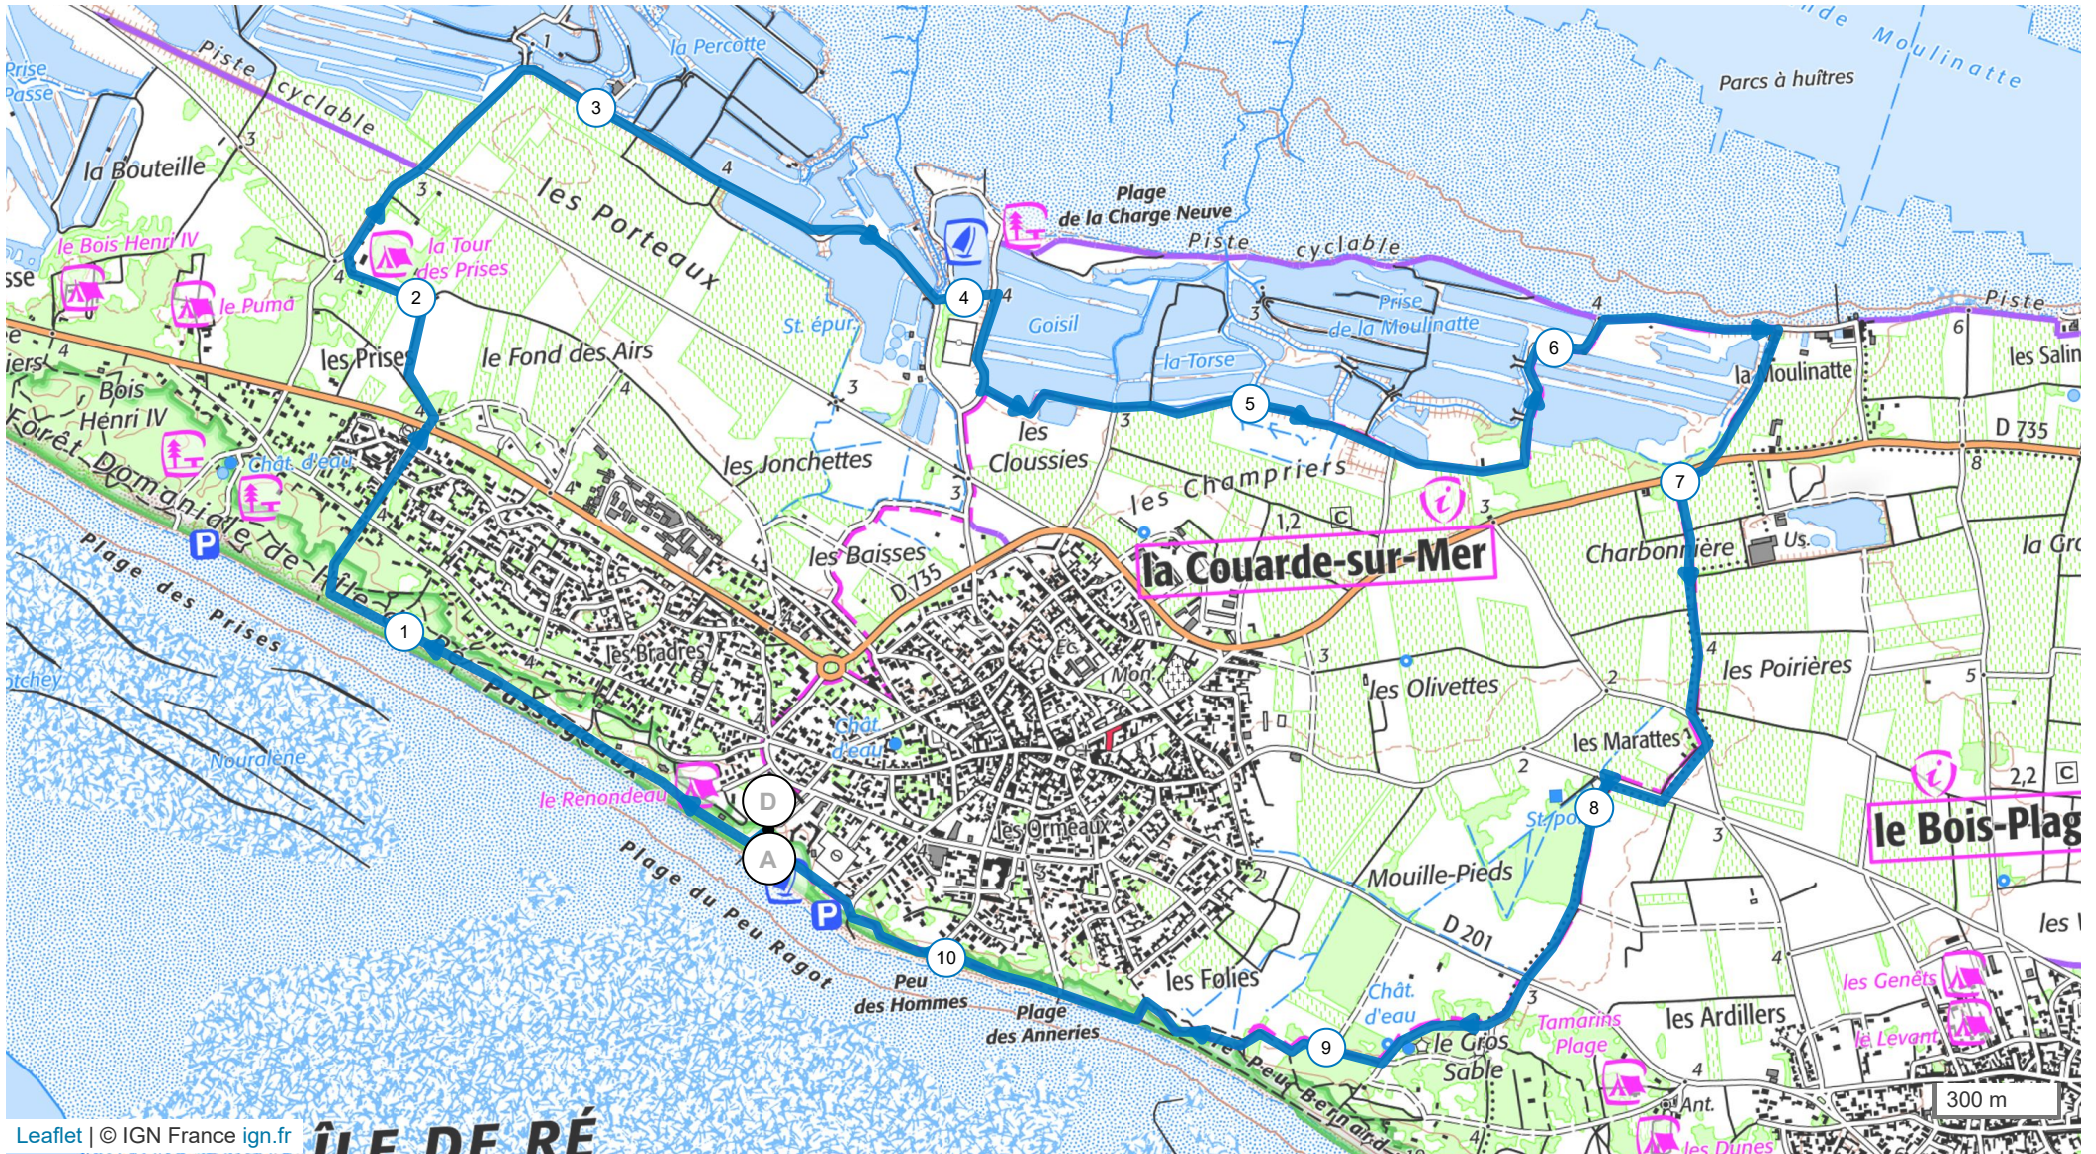

9491303 | Randonnée pédestre | La Couarde 1 UTL
La Couarde-sur-Mer -> La Couarde-sur-Mer
10.687 km 18 m 18 m 0 m 8 m

Leaflet | © IGN France ign.fr

ÎLE DE RÉ

Le droit de reproduction est strictement réservé à un usage personnel et privé. Lors de la pratique de votre activité, veuillez à respecter les propriétés et chemins privés et assurez-vous de la praticabilité du parcours.

© 2021 Openrunner