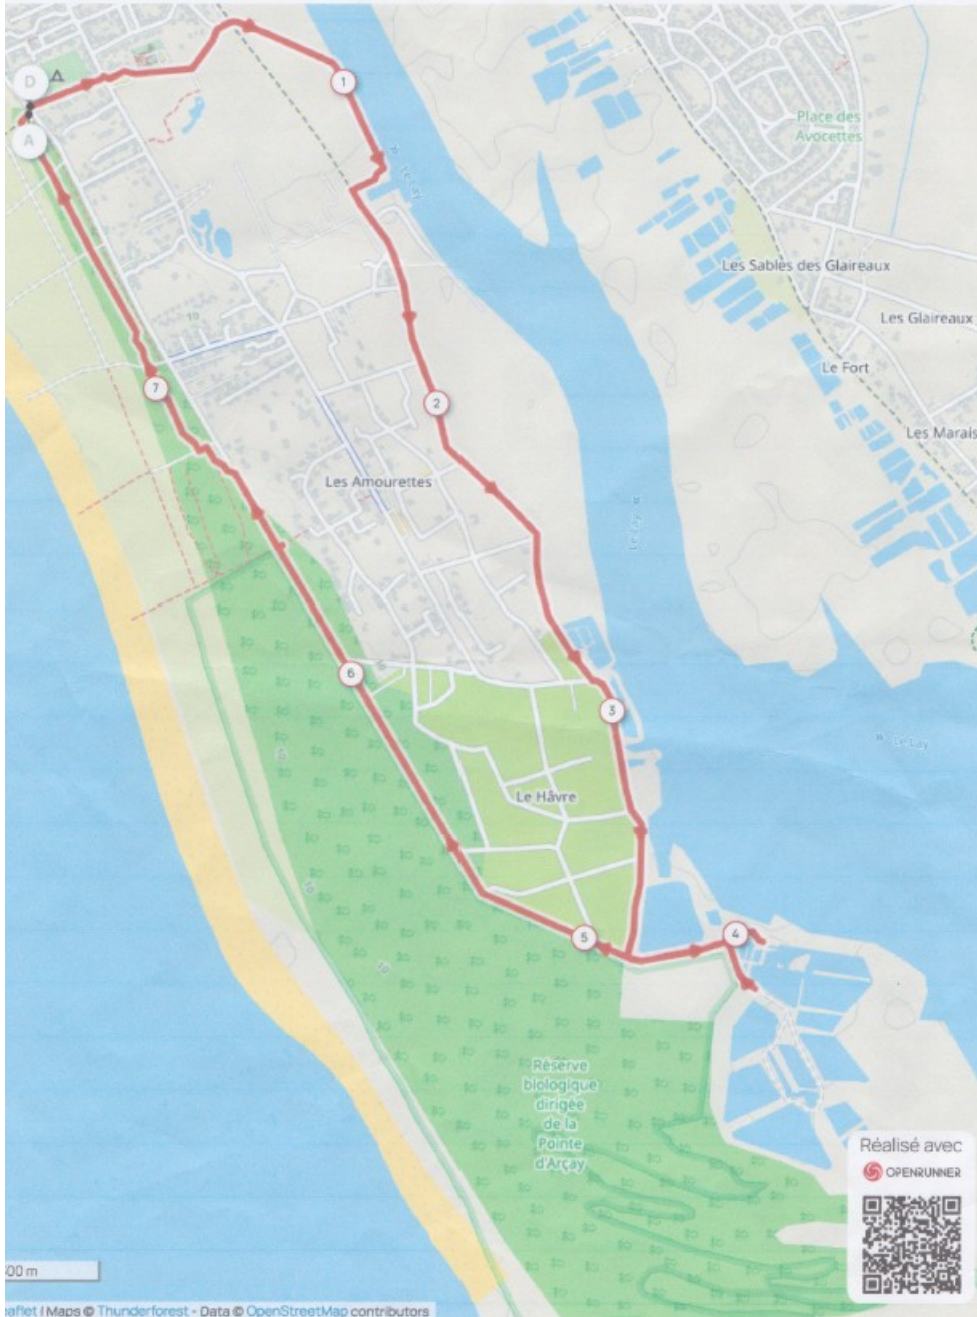

Après-midi *5 km*

Circuit AM #21057425

Map data © OpenStreetMap contributors

Le droit de reproduction est strictement réservé à un usage personnel et privé. Lors de la pratique de votre activité, veuillez à respecter les règles et chemins prévus et assurer un usage responsable de la praticabilité de la nature.