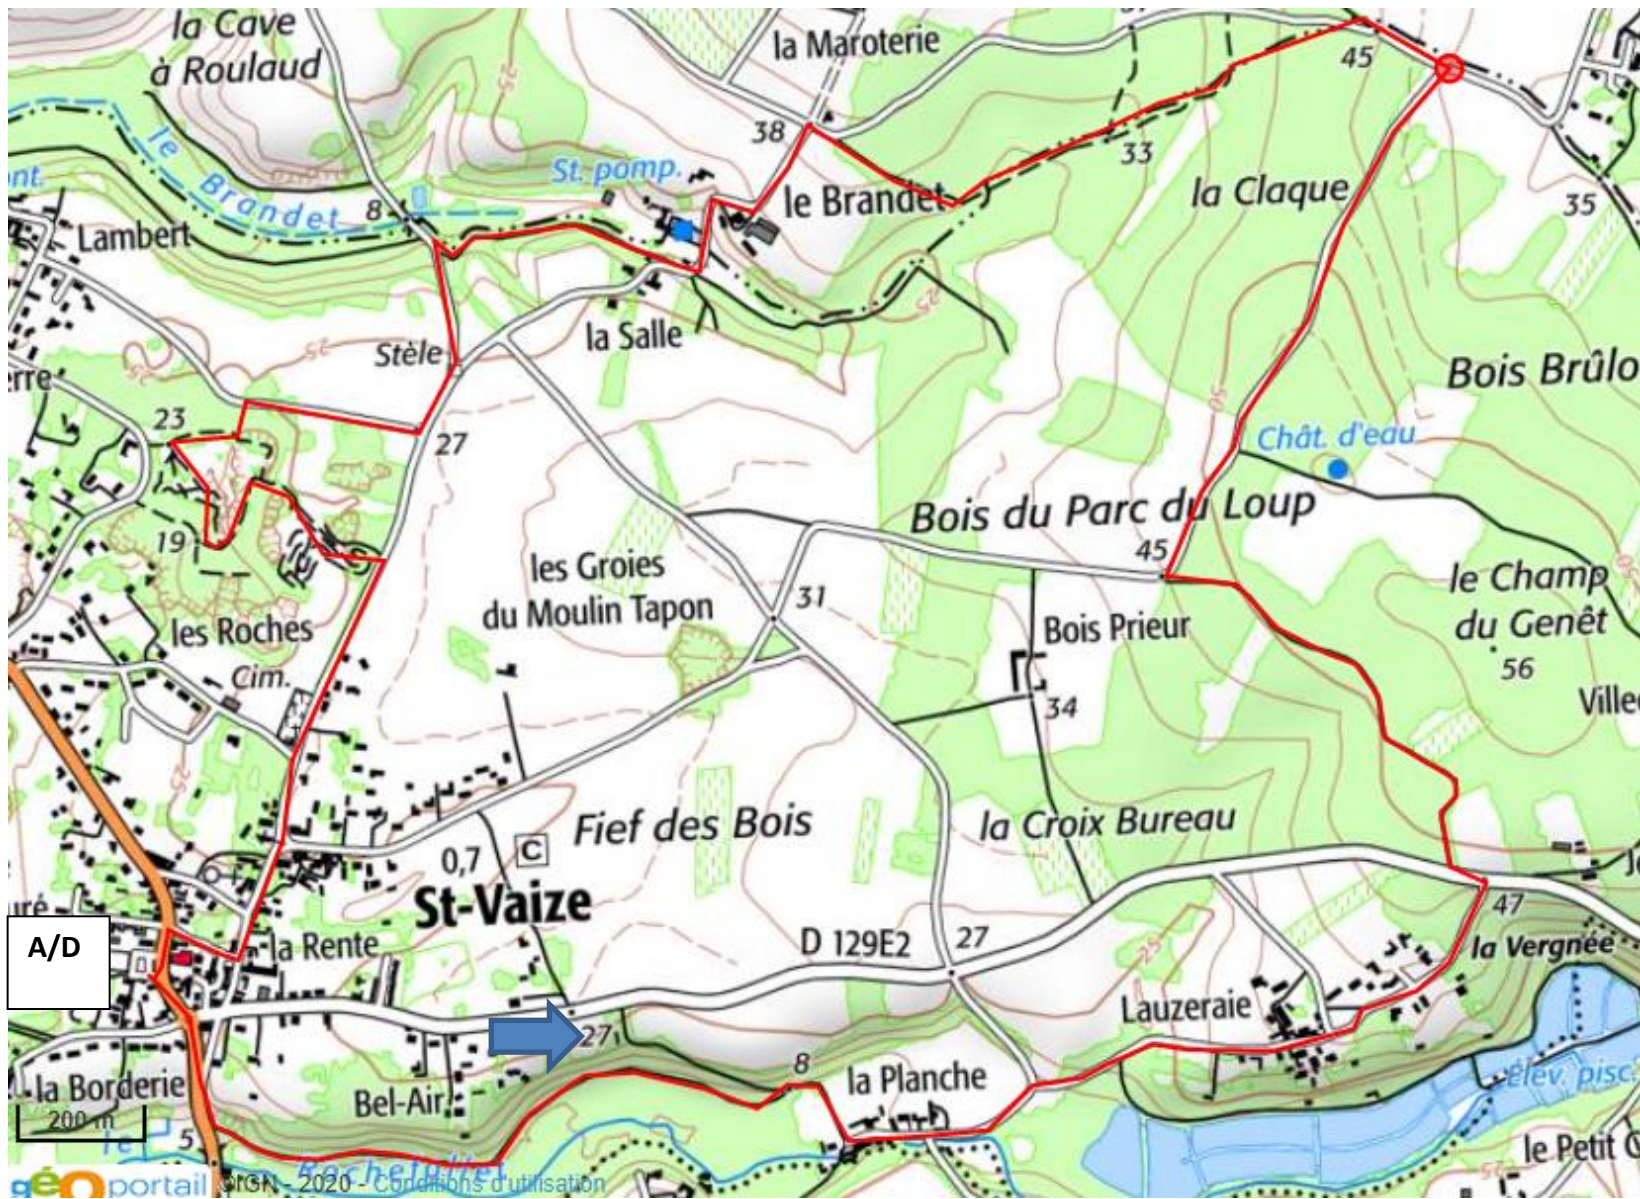

Randonnée 1 4235087  
8.23km

A/D